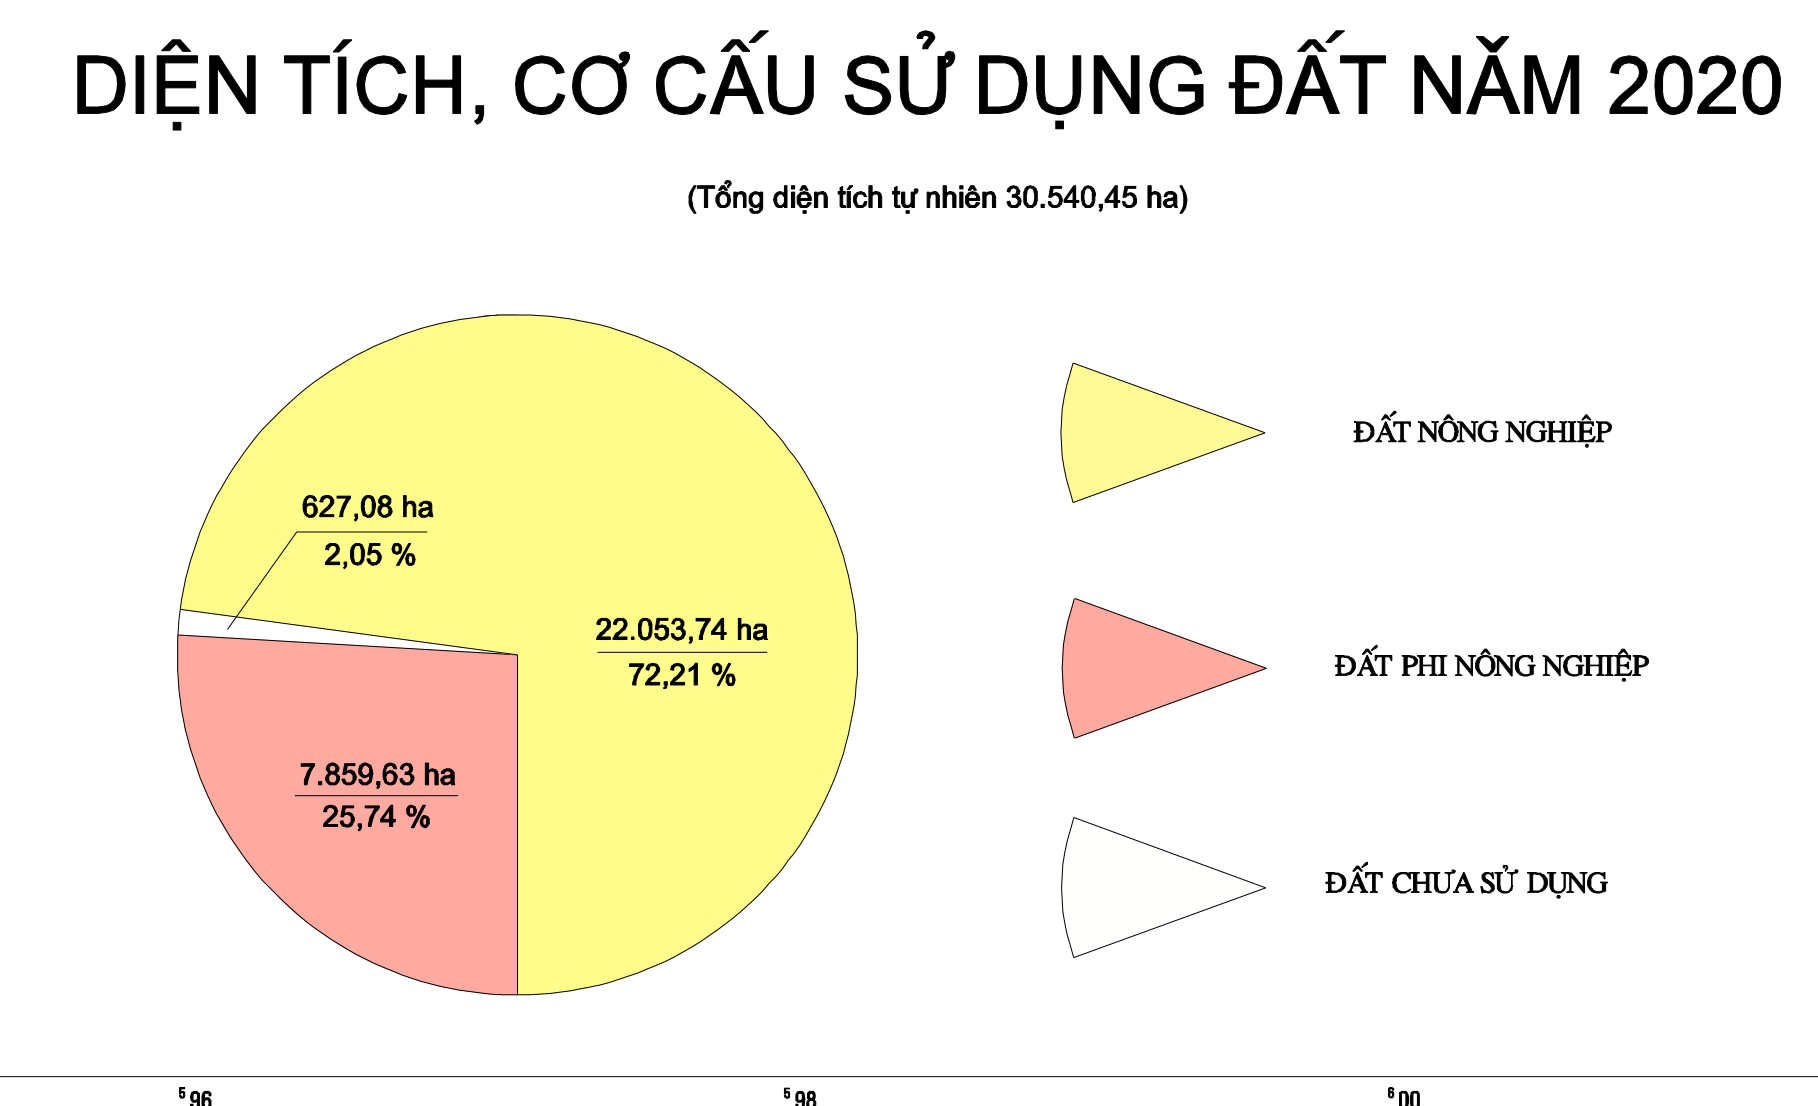

Ký hiệu		Hiện trạng	Quy hoạch	Kế hoạch thực hiện năm 2020	Diễn giải
CD					Đất chưa sử dụng
CD					Đất chưa sử dụng vào sử dụng
CD					Đất chưa sử dụng vào sử dụng
CD					Đất chưa sử dụng vào sử dụng
CD					Đất chưa sử dụng vào sử dụng
CD					Năm... Năm kế hoạch
CD					DT: Diện tích thực hiện trong năm kế hoạch

Ký hiệu		Hiện trạng	Quy hoạch	Diễn giải
CD				Đất giao thông
CD				Đất giao huyện
CD				Đất giao xã
CD				Đất và nền theo tỷ lệ
CD				Quốc lộ và theo tỷ lệ
CD				Tỉnh lộ và theo tỷ lệ
CD				Hướng lộ, đường nội bộ và theo tỷ lệ
CD				Hướng lộ và nền theo tỷ lệ
CD				Đường dẫn và nền theo tỷ lệ
CD				Đường đất và nền theo tỷ lệ
CD				Sông, rạch
CD				Kênh, mương
CD				Ranh giới đất khu bảo tồn
CD				Ranh giới đất đô thị
CD				Ranh giới đất khu dân cư nông thôn
CD				Ranh giới sử dụng đất
CD				Cửa biển