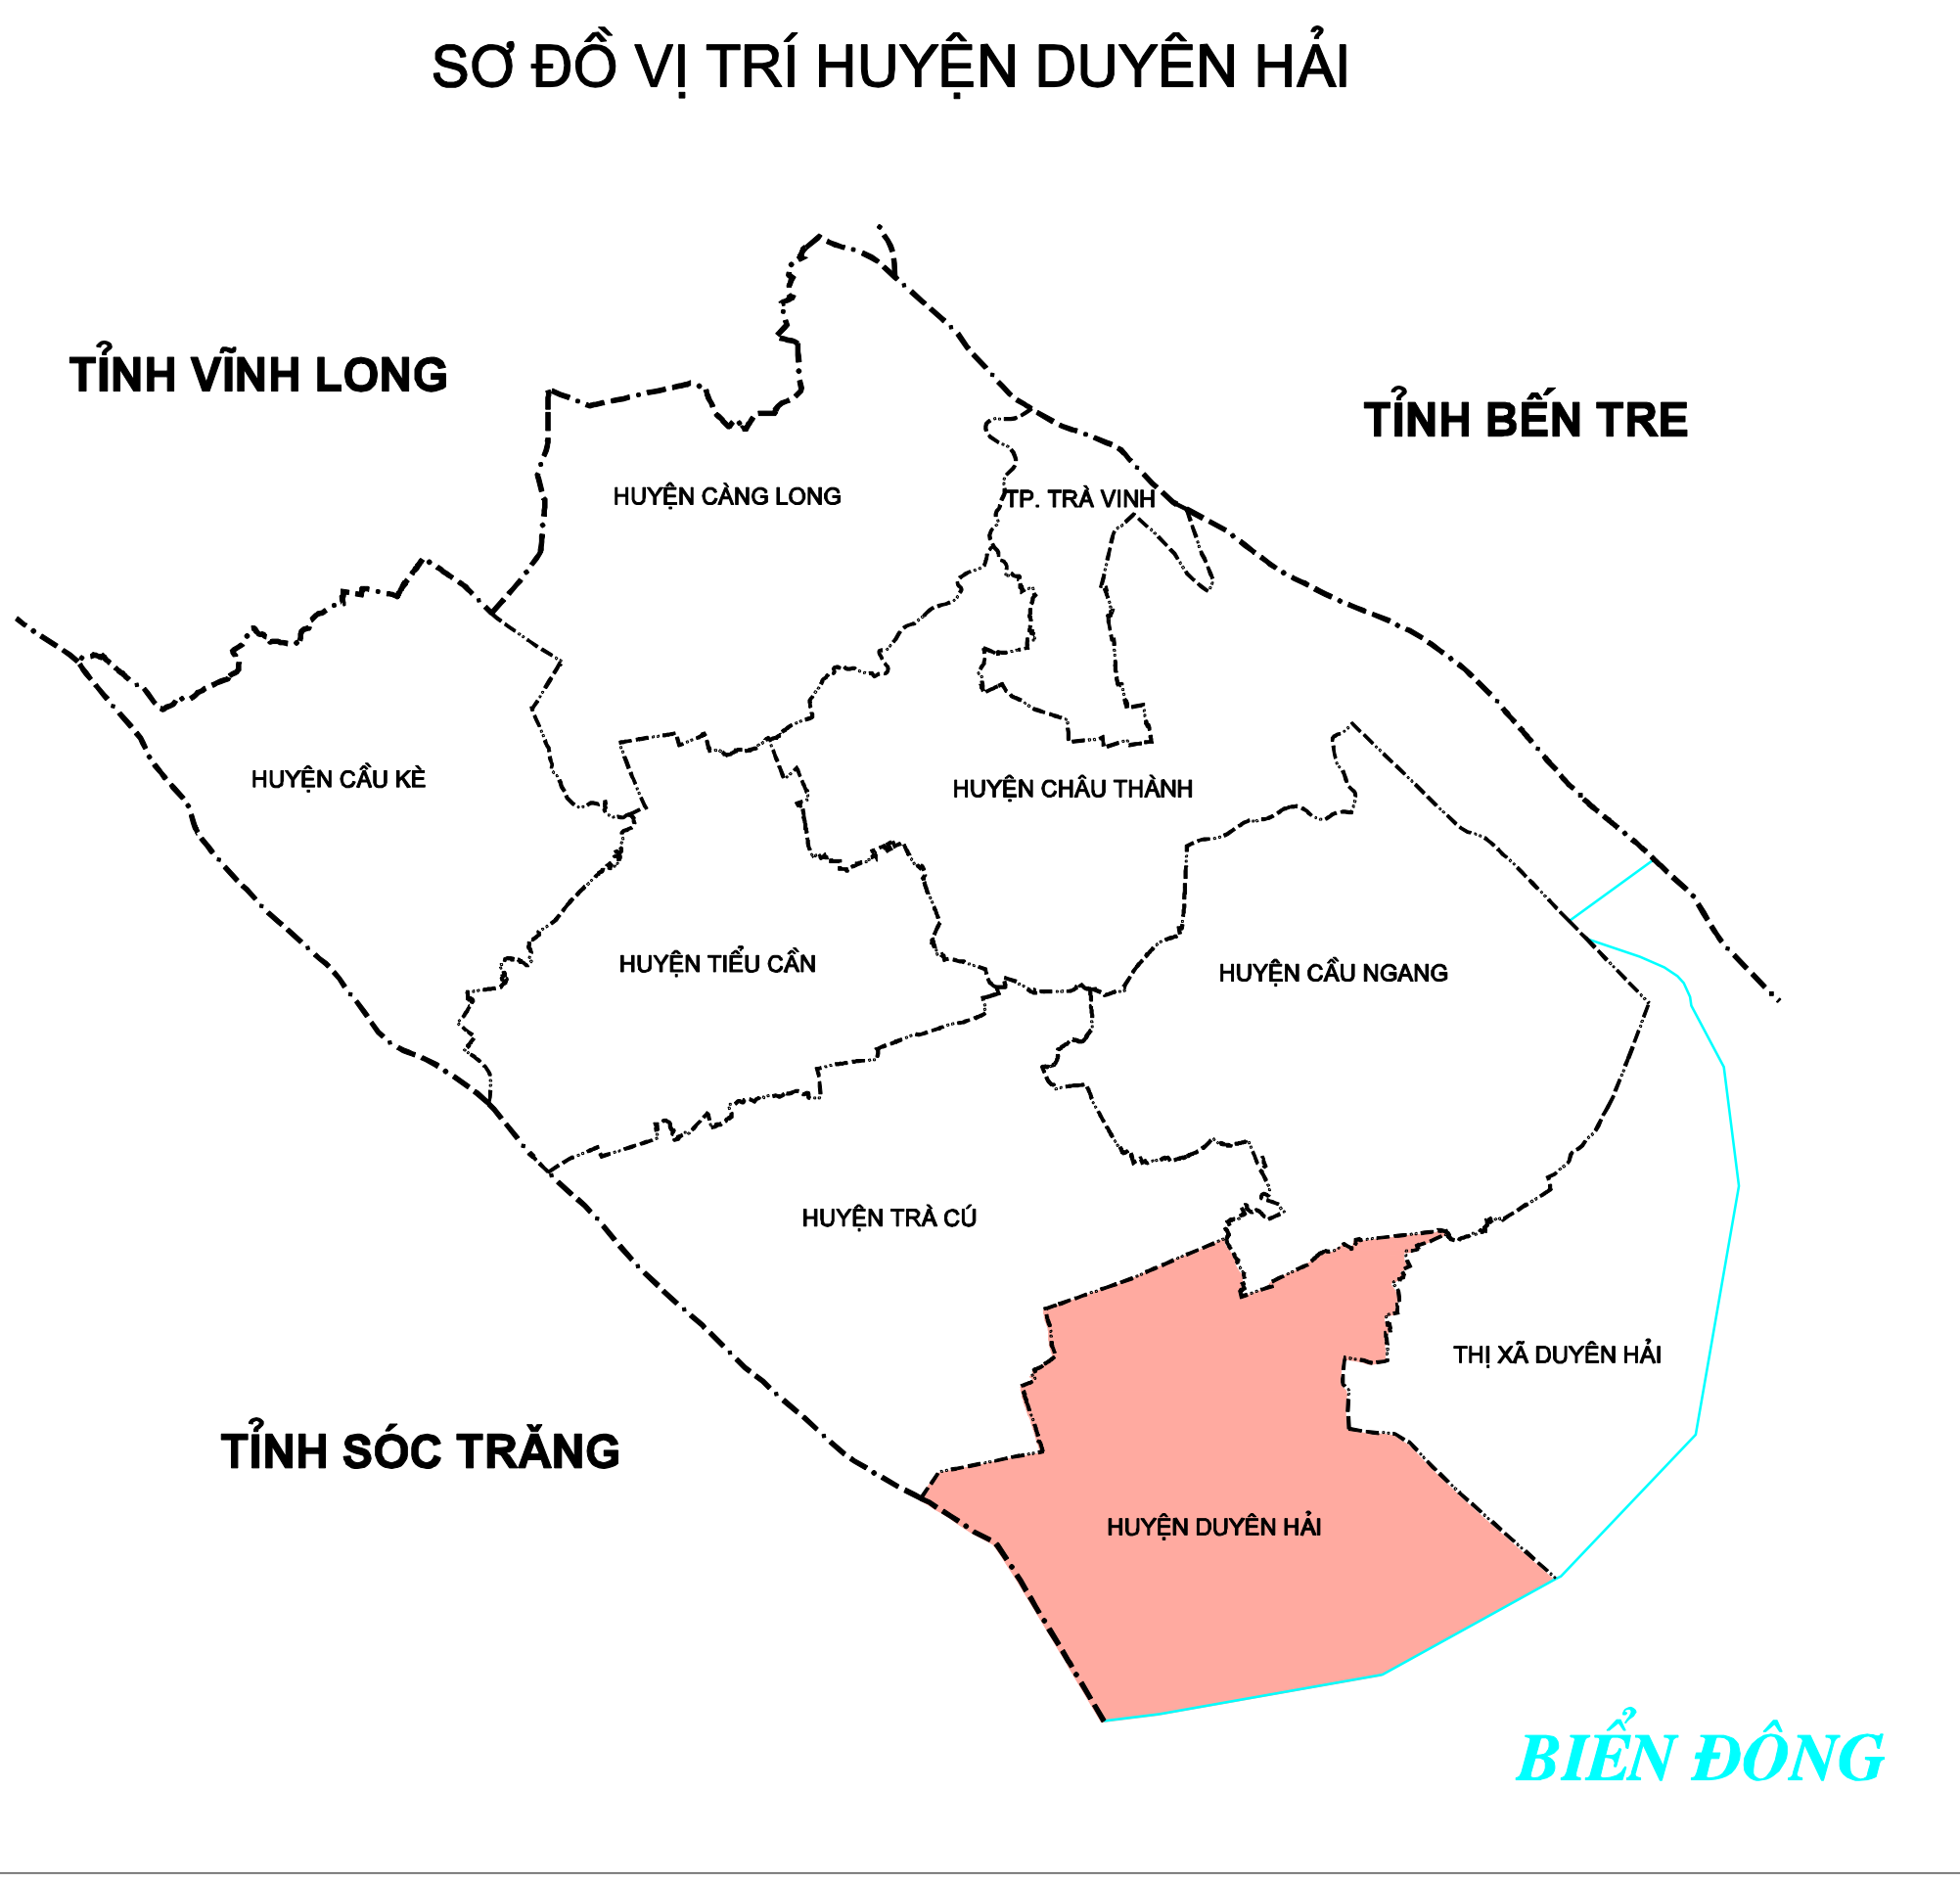

BẢN ĐỒ KẾ HOẠCH SỬ DỤNG ĐẤT NĂM 2020 HUYỆN DUYÊN HẢI - TỈNH TRÀ VINH

CHÚ DẪN

Ký hiệu		Hiện trạng	Quy hoạch	Kế hoạch thực hiện năm 2020	Diễn giải
		Cấp huyện phân bổ	Cấp huyện xác định		
LK					Đất trồng lúa nước còn lại
LK					Đất chuyển trồng lúa nước
HK					Đất trồng cây hàng năm khác
CK					Đất trồng cây lâu năm
SH					Đất nông trường
NS					Đất nuôi trồng thủy sản
LA					Đất làm muối
MA					Đất nông nghiệp khác
IC					Đất khu công nghiệp
TC					Đất thương mại dịch vụ
SC					Đất cơ sở sản xuất phi nông nghiệp
DP					Đất phát triển hạ tầng
DH					Đất xây dựng cơ sở văn hóa
DY					Đất xây dựng cơ sở y tế
DD					Đất xây dựng cơ sở giáo dục - đào tạo
DT					Đất xây dựng cơ sở thể dục thể thao
DG					Đất giao thông
DL					Đất thủy lợi
DN					Đất công trình năng lượng
DB					Đất công trình hạ tầng kỹ thuật
DH					Đất chôn
DA					Đất bãi thải, xử lý chất thải
DN					Đất ở tại nông thôn
DD					Đất ở tại đô thị
TC					Đất xây dựng trụ sở cơ quan
ND					Đất cơ sở tôn giáo
ND					Đất làm nghĩa trang, nghĩa địa, nhà tang lễ, nhà hỏa táng
DN					Đất làm hoạt động công nghiệp
DK					Đất khu vui chơi, giải trí công cộng
TR					Đất cơ sở tín ngưỡng
SK					Đất trồng, nuôi, làm, chế biến, nước
MT					Đất mặt nước ven biển nuôi trồng thủy sản
CD					Đất chưa sử dụng

NGUỒN TÀI LIỆU
Tổng hợp bản đồ hiện trạng sử dụng đất năm 2014 cấp xã của huyện Duyên Hải
Bản đồ điều chỉnh quy hoạch sử dụng đất đến năm 2020 huyện Duyên Hải

TỶ LỆ 1:25000

ĐƠN VỊ XÂY DỰNG
Trung tâm Kỹ thuật tài nguyên và môi trường Trà Vinh